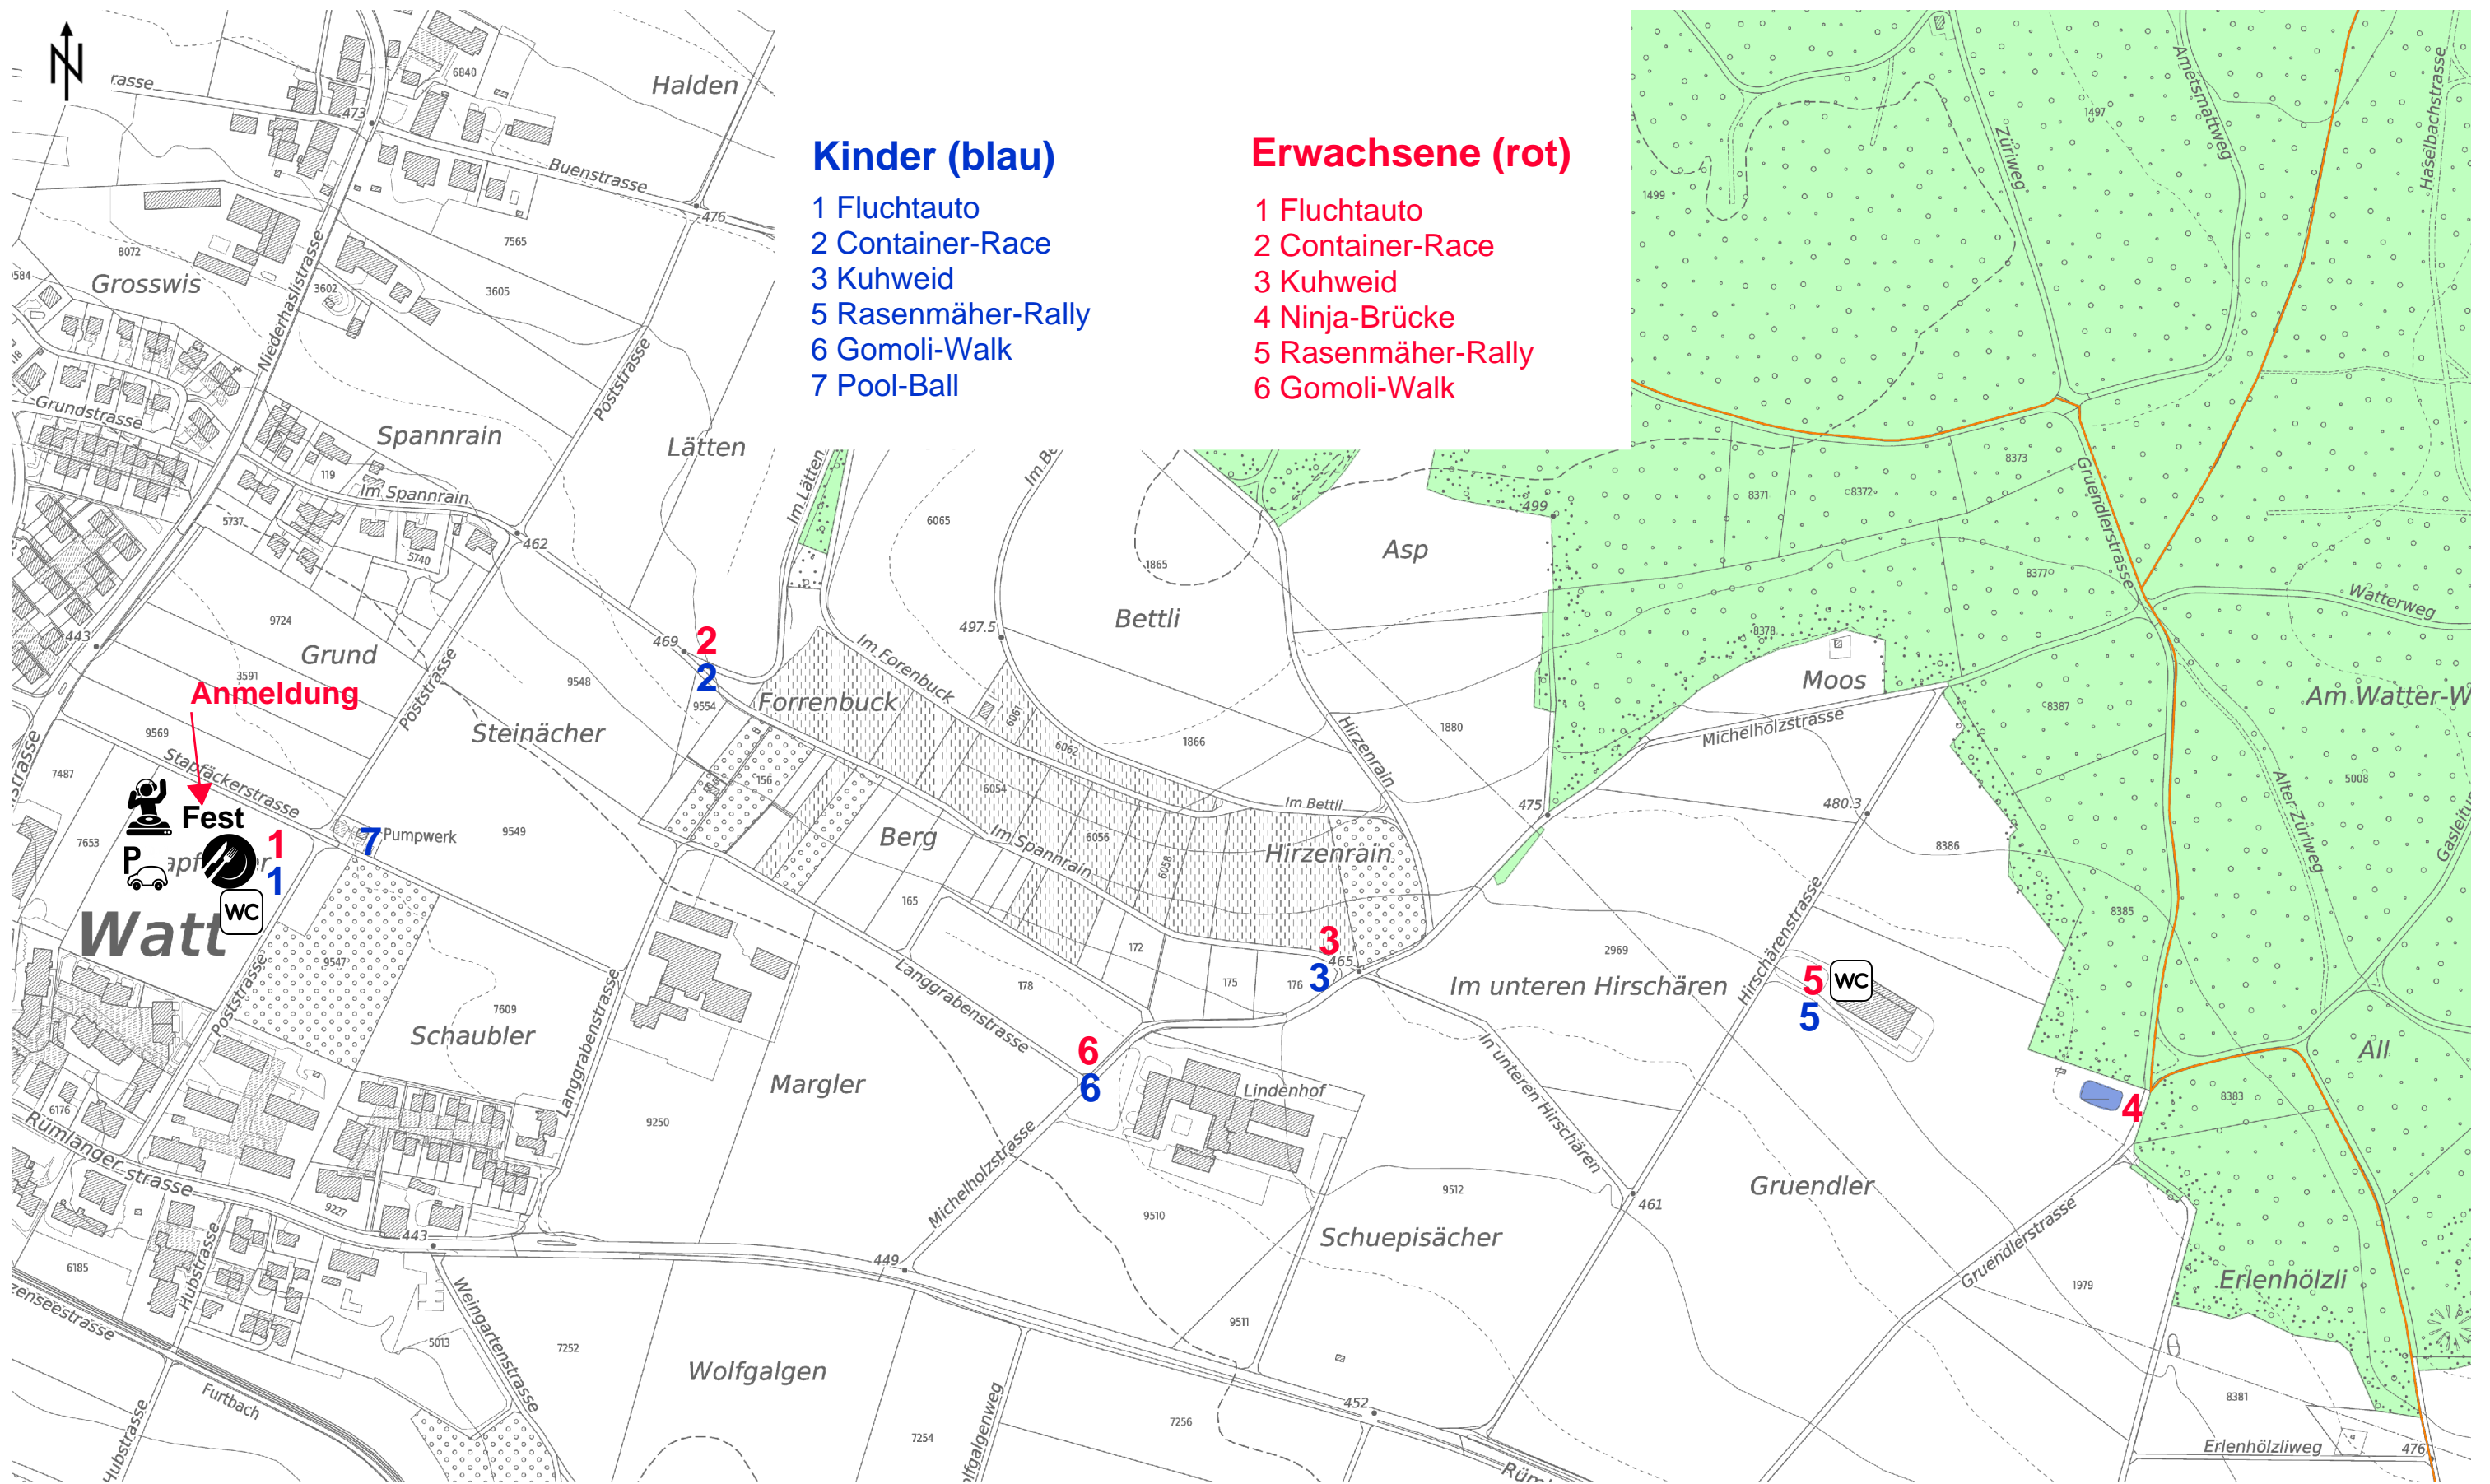

# Wattkamp 2018 Postenplan

## Kinder (blau)

- 1 Fluchtauto
- 2 Container-Race
- 3 Kuhweid
- 5 Rasenmäher-Rally
- 6 Gomoli-Walk
- 7 Pool-Ball

## Erwachsene (rot)

- 1 Fluchtauto
- 2 Container-Race
- 3 Kuhweid
- 4 Ninja-Brücke
- 5 Rasenmäher-Rally
- 6 Gomoli-Walk